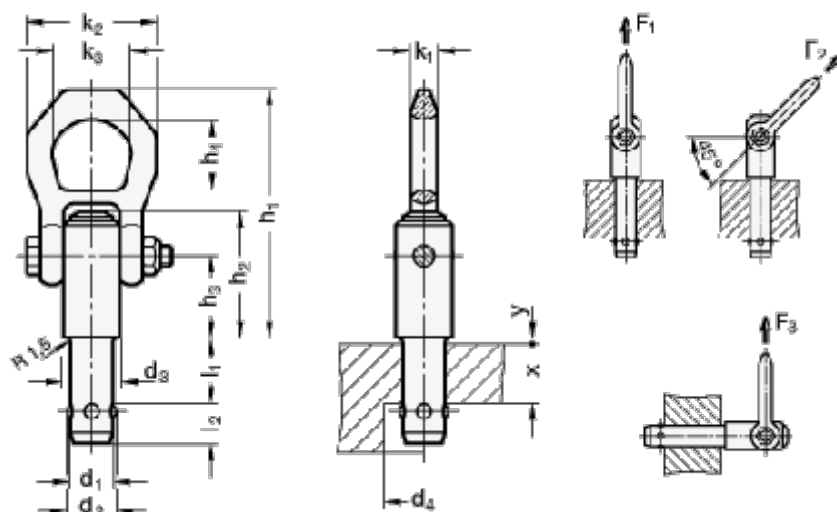

Article number: 201130815NI

Description: E+G Løfte stift i rustfast stål,
GN 1130-8-15-NI

Measures

d1	= 8	h4	= 27	y = 1.5
d2	= 9.35	l1	= 15	
d3	= 21.5	l2	= 8.75	
d4	= 9.9	k1	= 11	
F1/F2/F3 load in kN	= 1,5/1,2/0,5	k2	= 49	
h1	= 87.5	k3	= 30	
h2	= 38.5	Weight (g)	= 226	
h3	= 25.7	x	= 5	